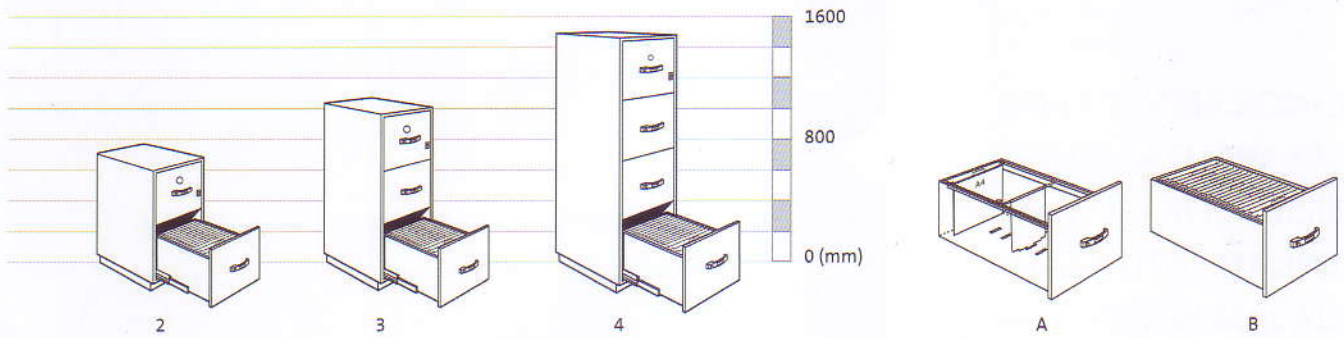

FIRE FILE 31"

SPESIFIKASI PRODUK

Model	Tinggi luar (mm)	Lebar luar (mm)	Panjang luar (mm)	Tinggi Laci (mm)	Lebar Laci (mm)	Panjang Laci (mm)	Kapasitas (Liter)	Berat (kg)
2 laci - 2 jam	784	551	779	290	387	604	136	197
3 laci - 2 jam	1147	551	779	290	387	604	204	273
4 laci - 2 jam	1510	551	779	290	387	604	272	328

KUNCI

Fire File 31" dilengkapi dengan standar kunci tingkat keamanan tinggi. Dapat juga dilengkapi dengan tambahan kunci utama untuk penguncian *single* atau dengan kunci digital untuk penguncian ganda.

FINISH

Color: Light Grey RAL 7035

UJI KETAHANAN API

Fire file 31" telah diuji secara ketat dan mendapatkan sertifikasi dari badan lisensi yang telah diketahui dan diakui UL (*Underwriter's Laboratories*) Standar 72 sampai dengan kelas 350 untuk masing-masing 1 jam dan 2 jam lemari tahan api. Produk ini mengalami pengujian tahan api yang mensimulasikan dampak api yang menyala. 2 langkah tahap pengujian tahan api tersebut adalah: